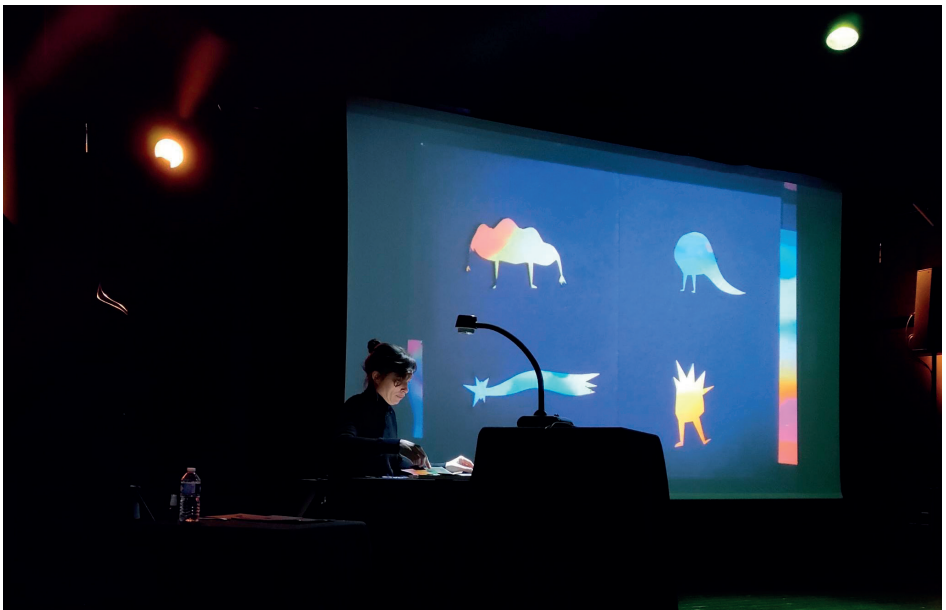

Lecture musicale et dessinée « Bienvenue chez Vézovèle Tüpoleck »

Avec Delphine Perret (lecture & dessin) et Gilles Poizat (musique)

Vézovèle Tüpoleck est un extra-terrestre qui sourit beaucoup et aime changer de forme. Il aime aussi se promener le long du chemin des petits astres et observer les humains. Dans l'espace il y a ses amis Yéléna, Monsieur Clou, Juto et Stoï.

Accompagnée par la musique spatiale de Gilles Poizat, Delphine Perret raconte sur scène trois histoires tirées de son livre *Vézovèle Tüpoleck*, et fait apparaître sur grand écran les dessins à l'encre dévoilant l'univers coloré et malicieux de Vézovèle.

Informations générales :

Tout public à partir de 3 ans (jusqu'à 7-8 ans)

Durée : 25-30 minutes

Jauge : 70 personnes

3 représentations maximum dans la journée

Besoins techniques :

Salle obscure avec sono + écran

Compter 3h d'installation au préalable avec les techniciens

• Son :

- 1 sono avec table de mixage et réverbération
- de préférence la façade doit être placée (au moins en partie) derrière nous en fond de scène, sinon besoin de 2 retours
- 1 ligne stéréo pour le synthétiseur modulaire, avec 2 DI
- 1 ligne stéréo pour la bande sonore (sur ordinateur) avec 2 DI
- 1 ligne pour la trompette (j'amène mon micro)
- 1 ligne pour la voix avec un micro cravate (dpa)
- 1 table pour poser le synthétiseur modulaire et l'ordinateur